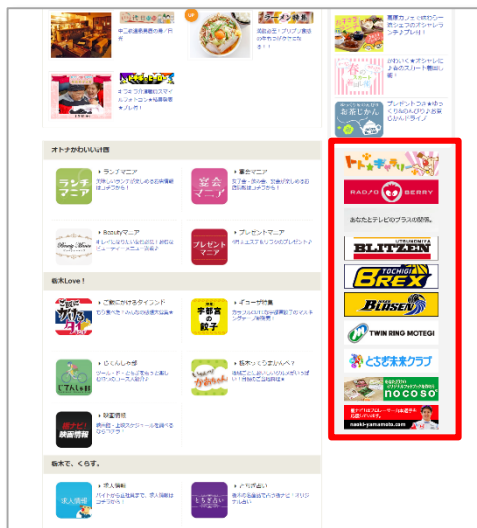

バナー広告

認知度向上・ブランディングに最適

バナー広告【一覧表】

栃ナビ！のバナー広告は表示される位置や表示される確率によって、サービス名、価格が設定されております。

| サービス名 | 表示位置 | 表示形状 | 表示枠 | 表示確率 | 販売枠 | 掲載費 | 制作費 |
|-------------|----------|---------|-----|------|-----|-----------|----------|
| ブランドバナー | トップページのみ | 長方形（横長） | 10枠 | 1/1 | 10枠 | 82,500円～ | 22,000円～ |
| ビルボードバナー | 全ページ右上 | 正方形 | 1枠 | 1/15 | 10枠 | 115,500円～ | 22,000円～ |
| ターゲットビルボード | 各ジャンル右上 | 正方形 | 1枠 | 1/15 | 各5枠 | 60,500円～ | 22,000円～ |
| オリジナルロングバナー | 主要ページ下 | 長方形（横長） | 1枠 | 1/5 | 5枠 | 170,500円～ | 33,000円～ |

▲ビルボードバナー掲載例

▲ブランドバナー掲載例

▲オリジナルロングバナー掲載例

バナー広告【ブランドバナー】

栃ナビ！トップページ右下枠に固定表示される、バナー広告です。
常に固定表示されるため、他媒体との連携時に効果的です。

| | | | |
|-----------|---|--------|----------------|
| サービス名 | ブランドバナー | | |
| 配信先 | トップページ | | |
| 掲載費 / 2週間 | 82,500円(@0.4) | 推定表示回数 | 170,000imps/2週 |
| 掲載費 / 1ヵ月 | 137,500円(@0.3) | 推定表示回数 | 387,000imps/1月 |
| 推定クリック率 | 0.03%~0.05% (100,000impsあたり30~50クリック) | | |
| 広告枠数 | 表示10枠 / 販売10枠 (表示確率1 / 1) | | |
| 広告仕様 | W234px x H60px 20KB以内 | | |
| ファイル形式 | Gif(アニメ可・ループ可) / JPEG | | |
| バナー制作代行 | Gif/JPEG (静止画) 22,000円~ Gifアニメ (3枚ループ) 33,000円~ | | |
| 備考 | <ul style="list-style-type: none"> ※掲載費に5,500円の配信設定費が含まれます。 ※リンク先は自由に設定いただけます。 ※掲載開始希望日から10営業日前にお申し込みください。 ※バナー入稿の場合は、掲載開始希望日から5営業日前にご入稿ください。 ※編集部の審査の上、クエイティブの変更をお願いする場合がございますのでご了承ください。 ※2017年10月よりスマホ・タブレットに表示開始。 <p>(上記の推定表示回数・推定クリック率はパソコン表示のみの数値)</p> | | |