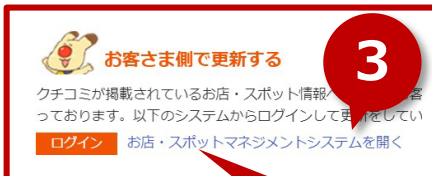

更新システムの使い方 ～お店・スポット情報マネジメントシステム～

- お店・スポット様専用の更新システムをご用意しております。パソコン、スマホ・タブレットから、いつでも更新OK!!

1、栃ナビ！のページ下へスクロール
ログインへの入口があります。

栃ナビ！掲載店の方へ

2、「ページを更新する」をクリック

▶ 1. ページを更新する

3、リンクをクリック

ログイン お店・スポットマネジメントシステムを開く