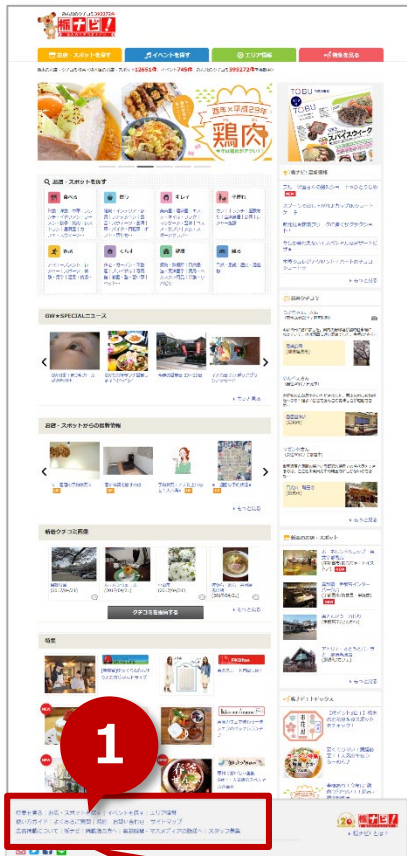

新規顧客が増えました！

- 栃ナビ！プラスをはじめてから、新規客がなんと**50%増**！
- 新規のお客様も月**5%**ほど増えました！

リピーターが増えました！

- 新規顧客は毎月**10名**GET！しかも**半数がリピーター客**に！
- お客様の**30%**は、栃ナビ！から集客！
- リピート率**50%以上**が常連！

成功事例を見る

[こちらからご覧いただけます。▶](#)

▼成功事例

<https://www.tochinavi.net/promotion/spot.shtml>

更新システムの使い方 ～お店・スポット情報マネジメントシステム～

- お店・スポット様専用の更新システムをご用意しております。パソコン、スマホ・タブレットから、いつでも更新OK!!

1、栃ナビ！のページ下へスクロール
ログインへの入口があります。

栃ナビ！掲載店の方へ

2、「ページを更新する」をクリック

▶ 1. ページを更新する

3、リンクをクリック

ログイン お店・スポットマネジメントシステムを開く