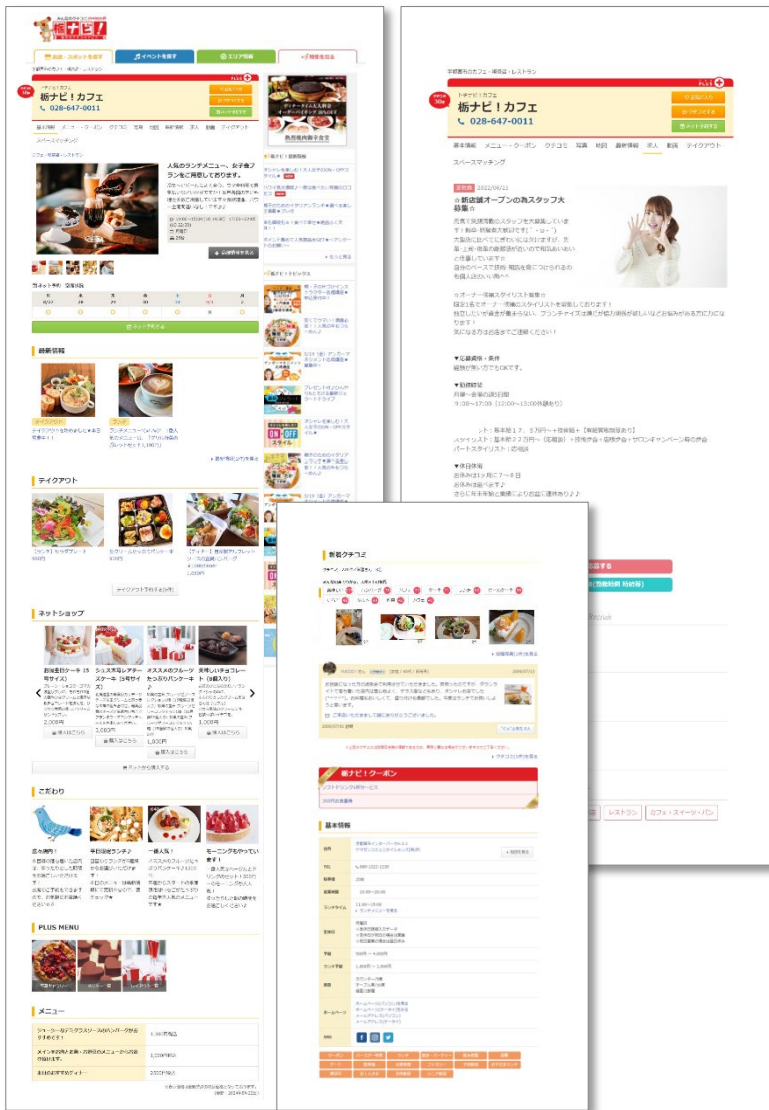

スポットページ広告

●-----
お店・スポットページのアクセスアップ・集客向上・新店舗の告知に最適

栃ナビ！プラス【プレミアム・スーパープレミアム】

● プランによって表示が異なります。

スーパープレミアム
優先順位**1位**
※更新順で表示

プレミアム
優先順位**2位**
※更新順で表示

無料掲載

スーパープレミアム・プレミアム

無料掲載

栃ナビ！プラス【プレミアム・スーパープレミアム】

- お店・スポットページをフル活用して売上・集客を向上させる、人気No.1のサービスです。

■ こんな課題をお持ちの方…

フォトギャラリー

旬のメニューや
新プランを告知したい！

プラスページ

平日のディナータイム
の集客率を高めたい！

求人情報

アルバイト・正社員を
募集したい！

ニュース

新規オープン
の告知をしたい！

予約・販売

ネット予約や
ネットショッピングへの誘導

情報量が多い！

ホームページを作りたい
リニューアルしたい！